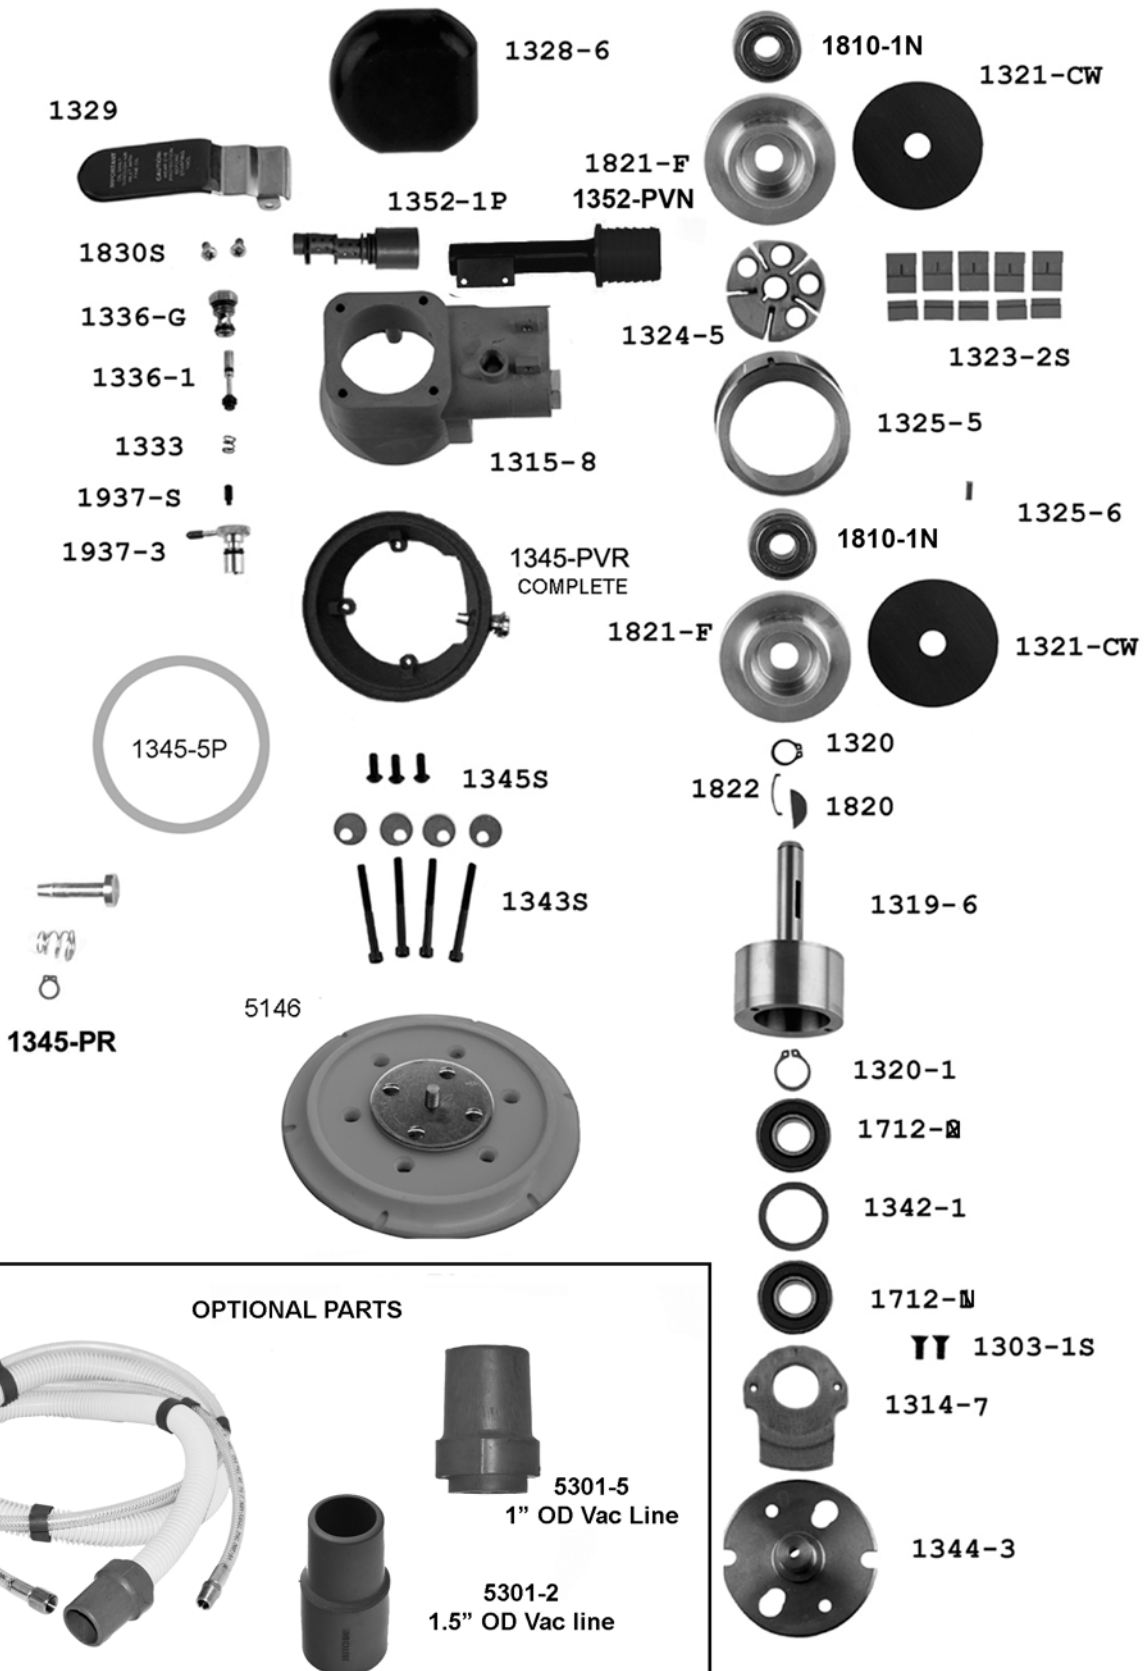

MODEL 3960 (NEW STYLE)

OPTIONAL PARTS