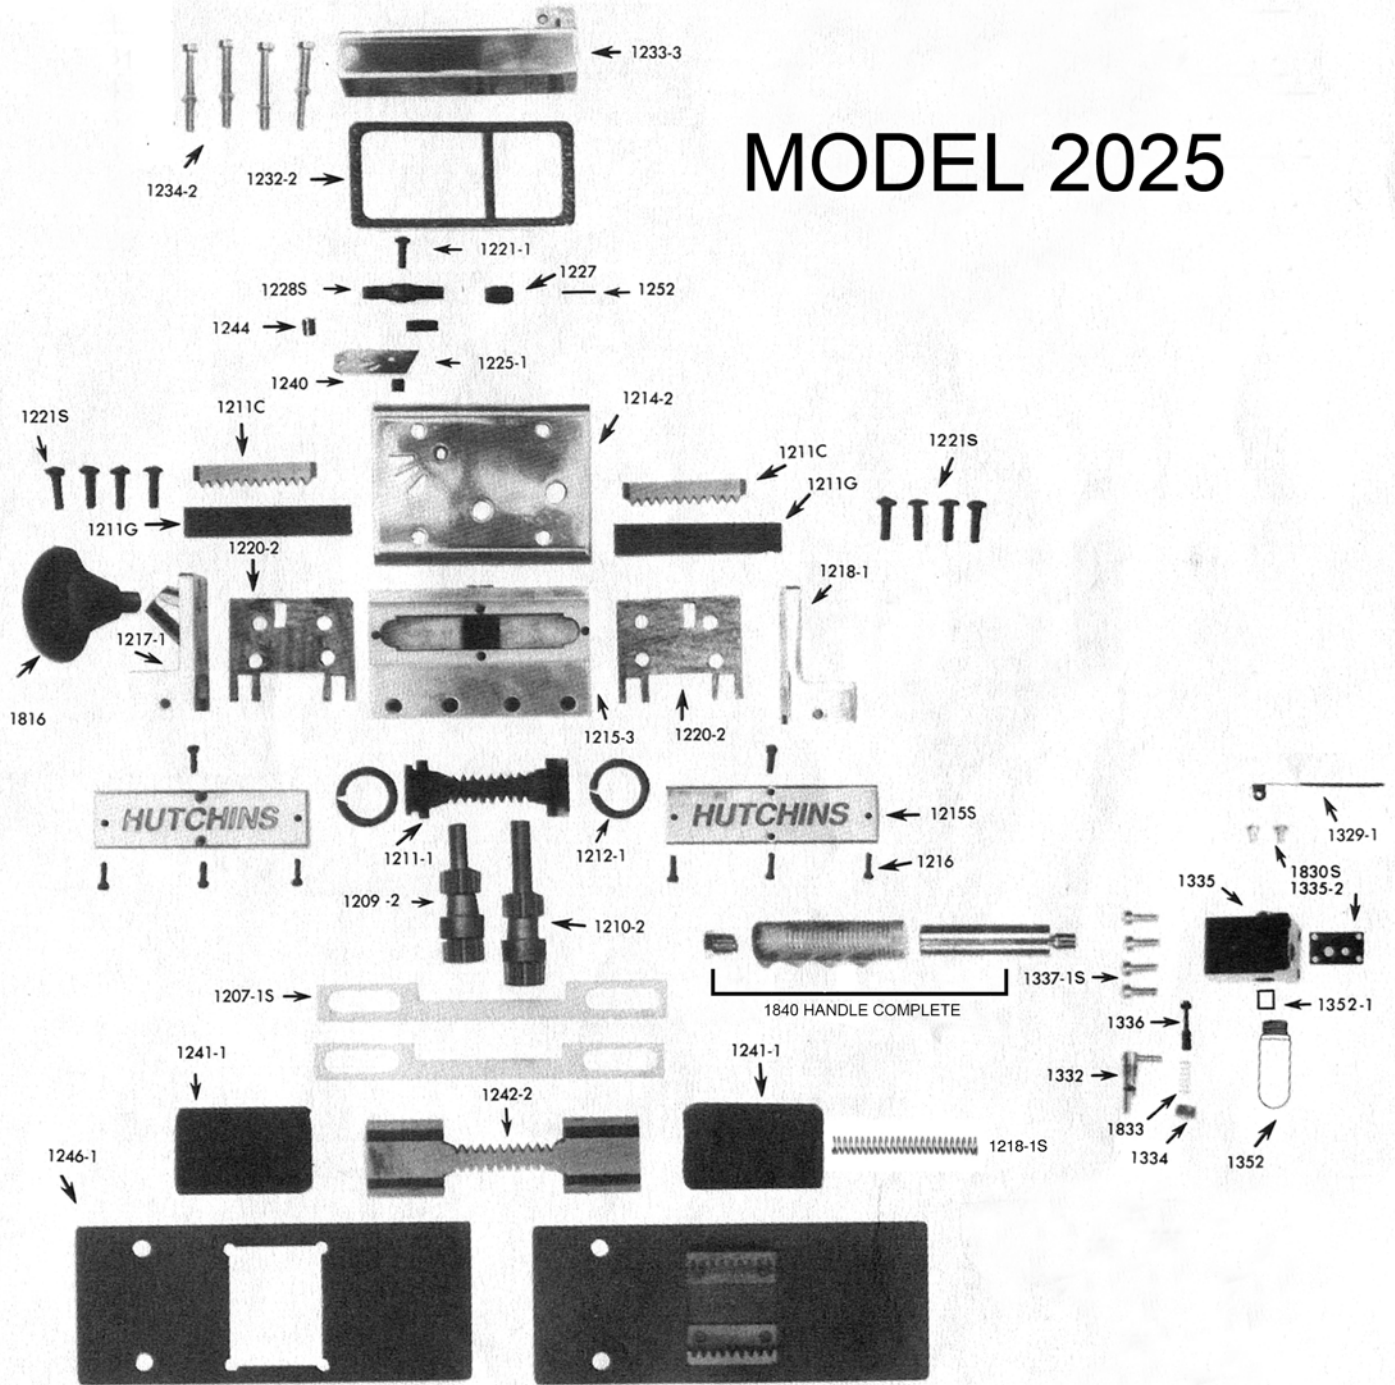

# MODEL 2025

STD 5025--4 1/2 x 9  
(w/ clips)

alternate pads

- 5023--2 3/4 x 8
- 5023H--2 3/4 x 8 hookit
- 5024-- 3 2/3 x 7
- 5024H-- 3 2/3 x 7 hookit
- 5025H--4 1/2 x 9 hookit
- 5011--2 3/4 x 11
- 5011H--2 3/4 x 11 hookit