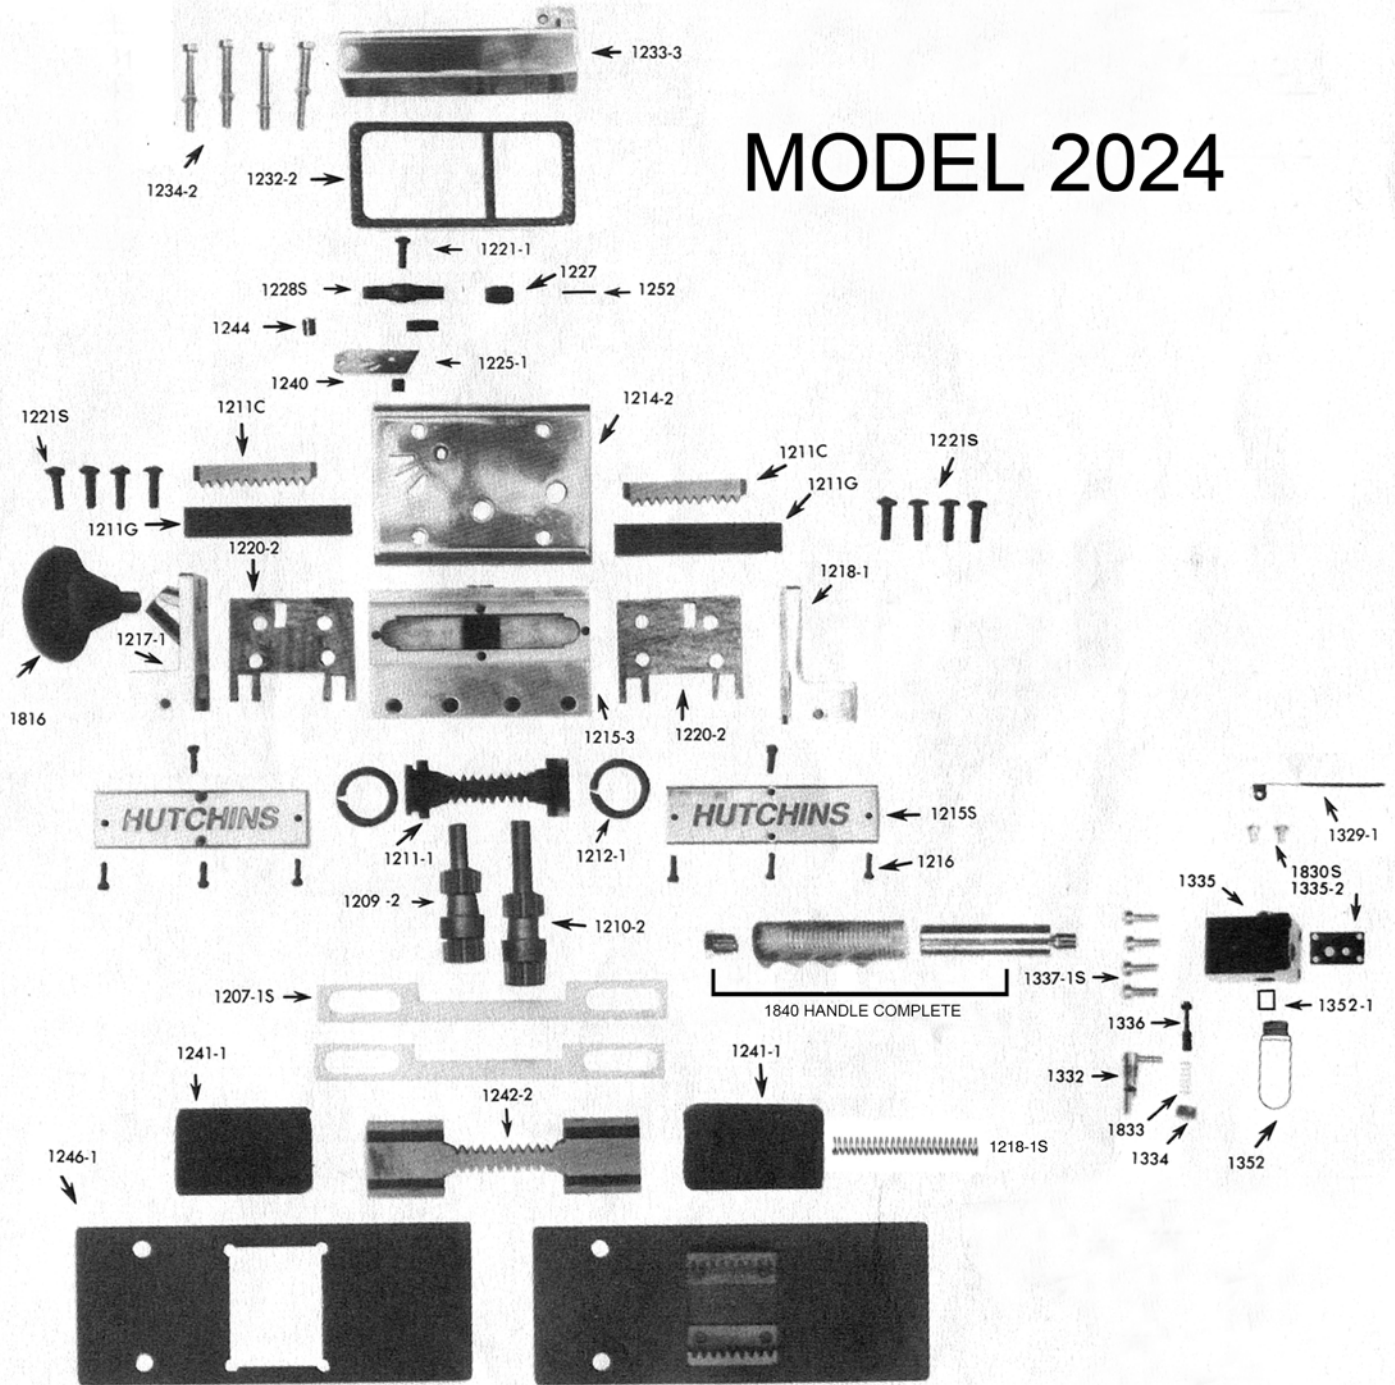

MODEL 2024

STD 5024-- 3 2/3 x 7

alternate pads

5023--2 3/4 x 8

5023H--2 3/4 x 8 hookit

5024H-- 3 2/3 x 7 hookit

5025--4 1/2 x 9 (w/ clips)

5025H--4 1/2 x 9 hookit

5011--2 3/4 x 11

5011H--2 3/4 x 11 hookit

1236 S