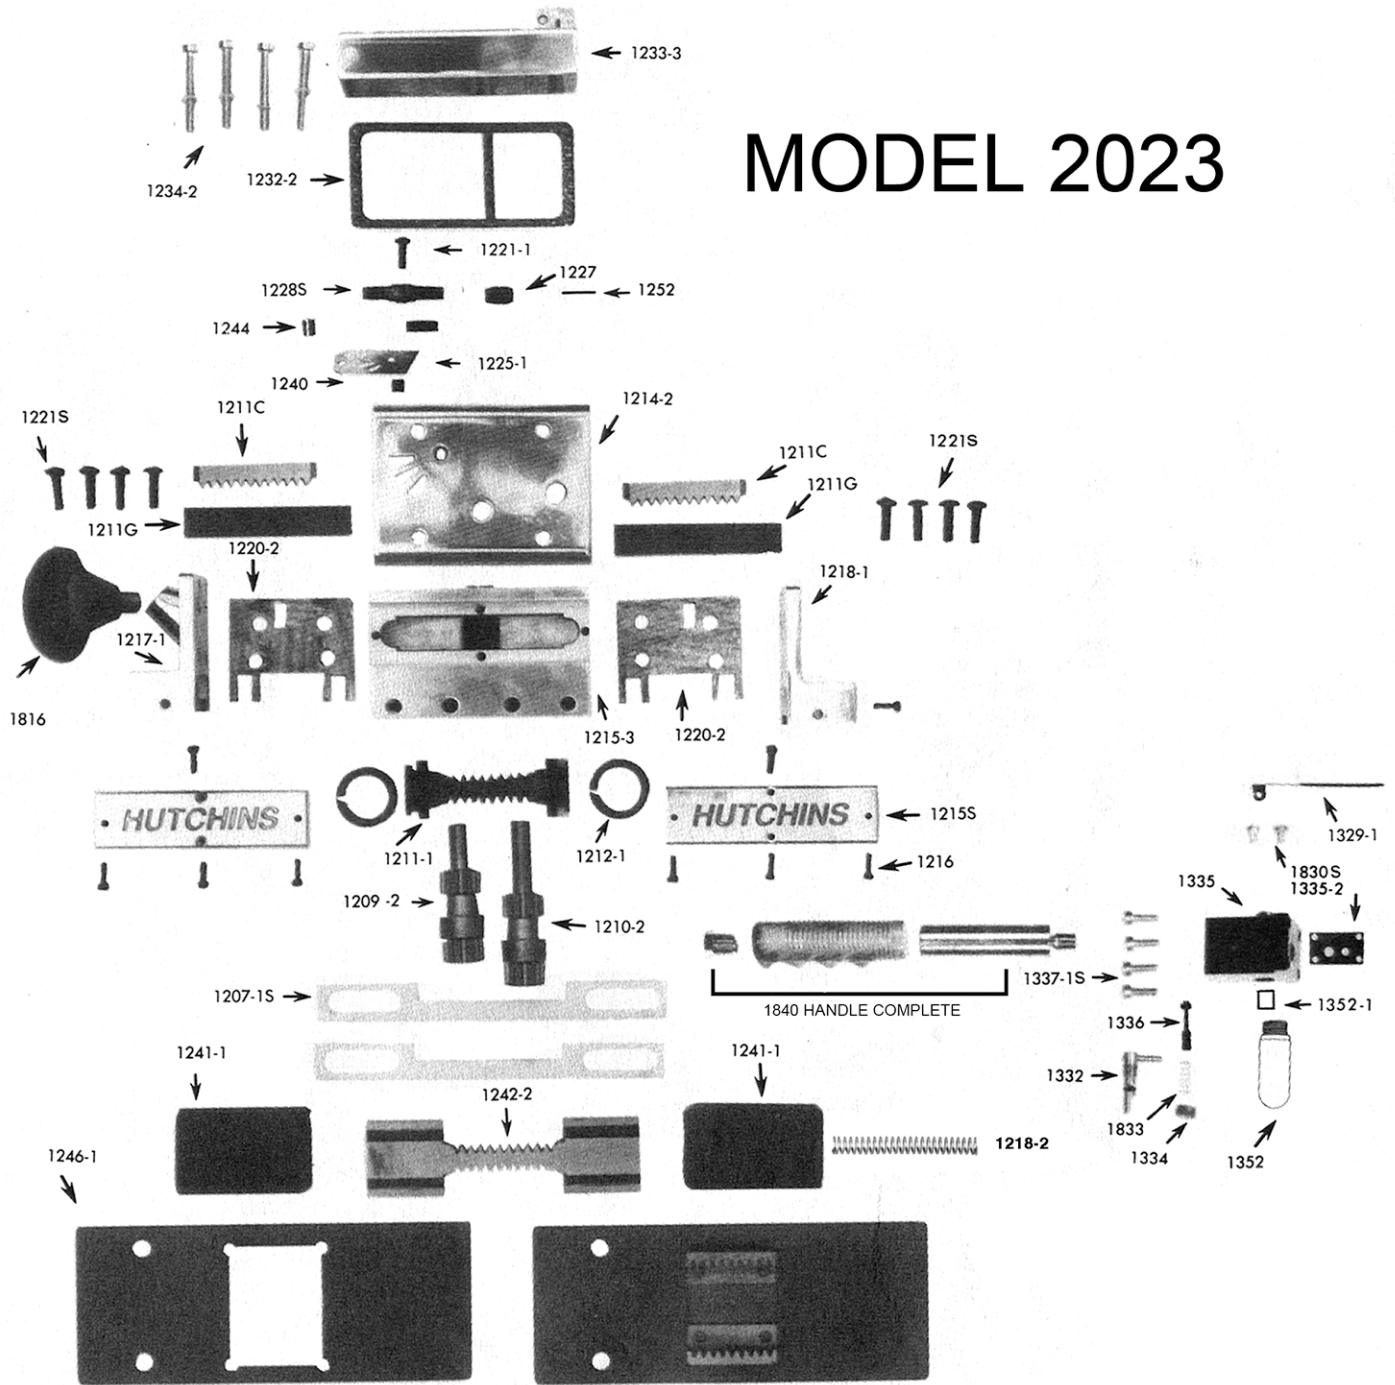

MODEL 2023

STD 5023--2 3/4 x 8

alternate pads

- 5023H--2 3/4 x 8 hookit
- 5024-- 3 2/3 x 7
- 5024H-- 3 2/3 x 7 hookit
- 5025--4 1/2 x 9 (w/ clips)
- 5025H--4 1/2 x 9 hookit
- 5011--2 3/4 x 11
- 5011H--2 3/4 x 11 hookit