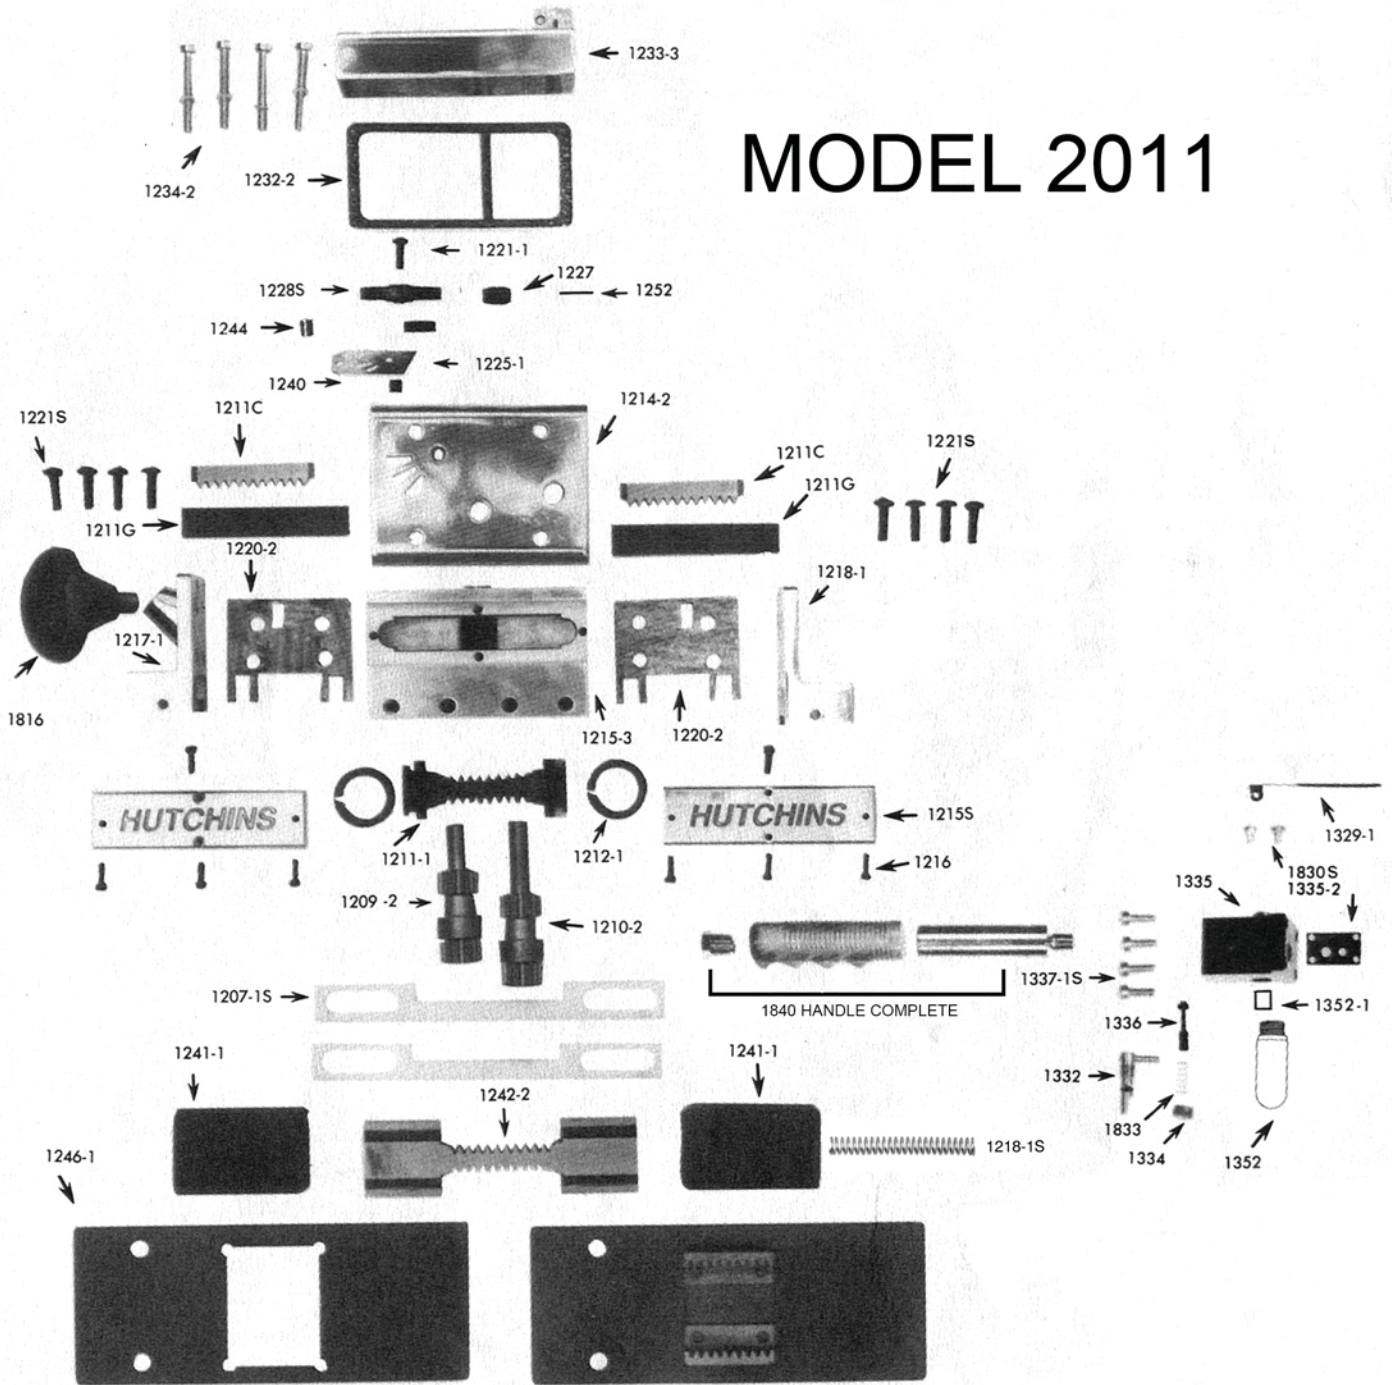

# MODEL 2011

STD 5011--2 3/4 x 11

alternate pads

5023--2 3/4 x 8

5023H--2 3/4 x 8 hookit

5024-- 3 2/3 x 7

5024H-- 3 2/3 x 7 hookit

5025--4 1/2 x 9 (w/ clips)

5025H--4 1/2 x 9 hookit

5011H--2 3/4 x 11 hookit